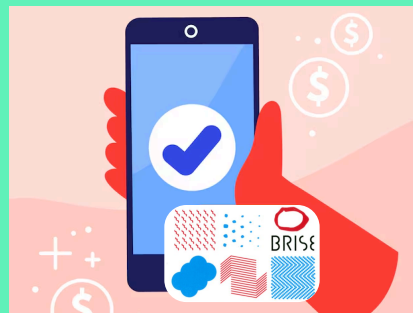

**Médiathèques
municipales**
Saint-Étienne

CARTE DE MEDIATHEQUE

Dématérialisation

Site : <https://mediatheques.saint-etienne.fr>

- **Votre carte lecteur toujours à portée de main, toujours sur vous !**

Dématérialisez - la sur votre téléphone...

=> utilisez une application de gestion de cartes de fidélités (wallet = portefeuille numérique)

- Téléchargez gratuitement une application sur votre store (à vous de choisir : Fidelatoo, Fidme, Fidall, Genius, Prixing, Qoodos, Fidmarques, Zerosix...)
-
- Ajoutez votre carte de bibliothèque.

Lors de votre prochain passage à la banque de prêt, sortez votre smartphone, ouvrez l'application, lisez le code-barres à la douchette...
Et empruntez vos documents !